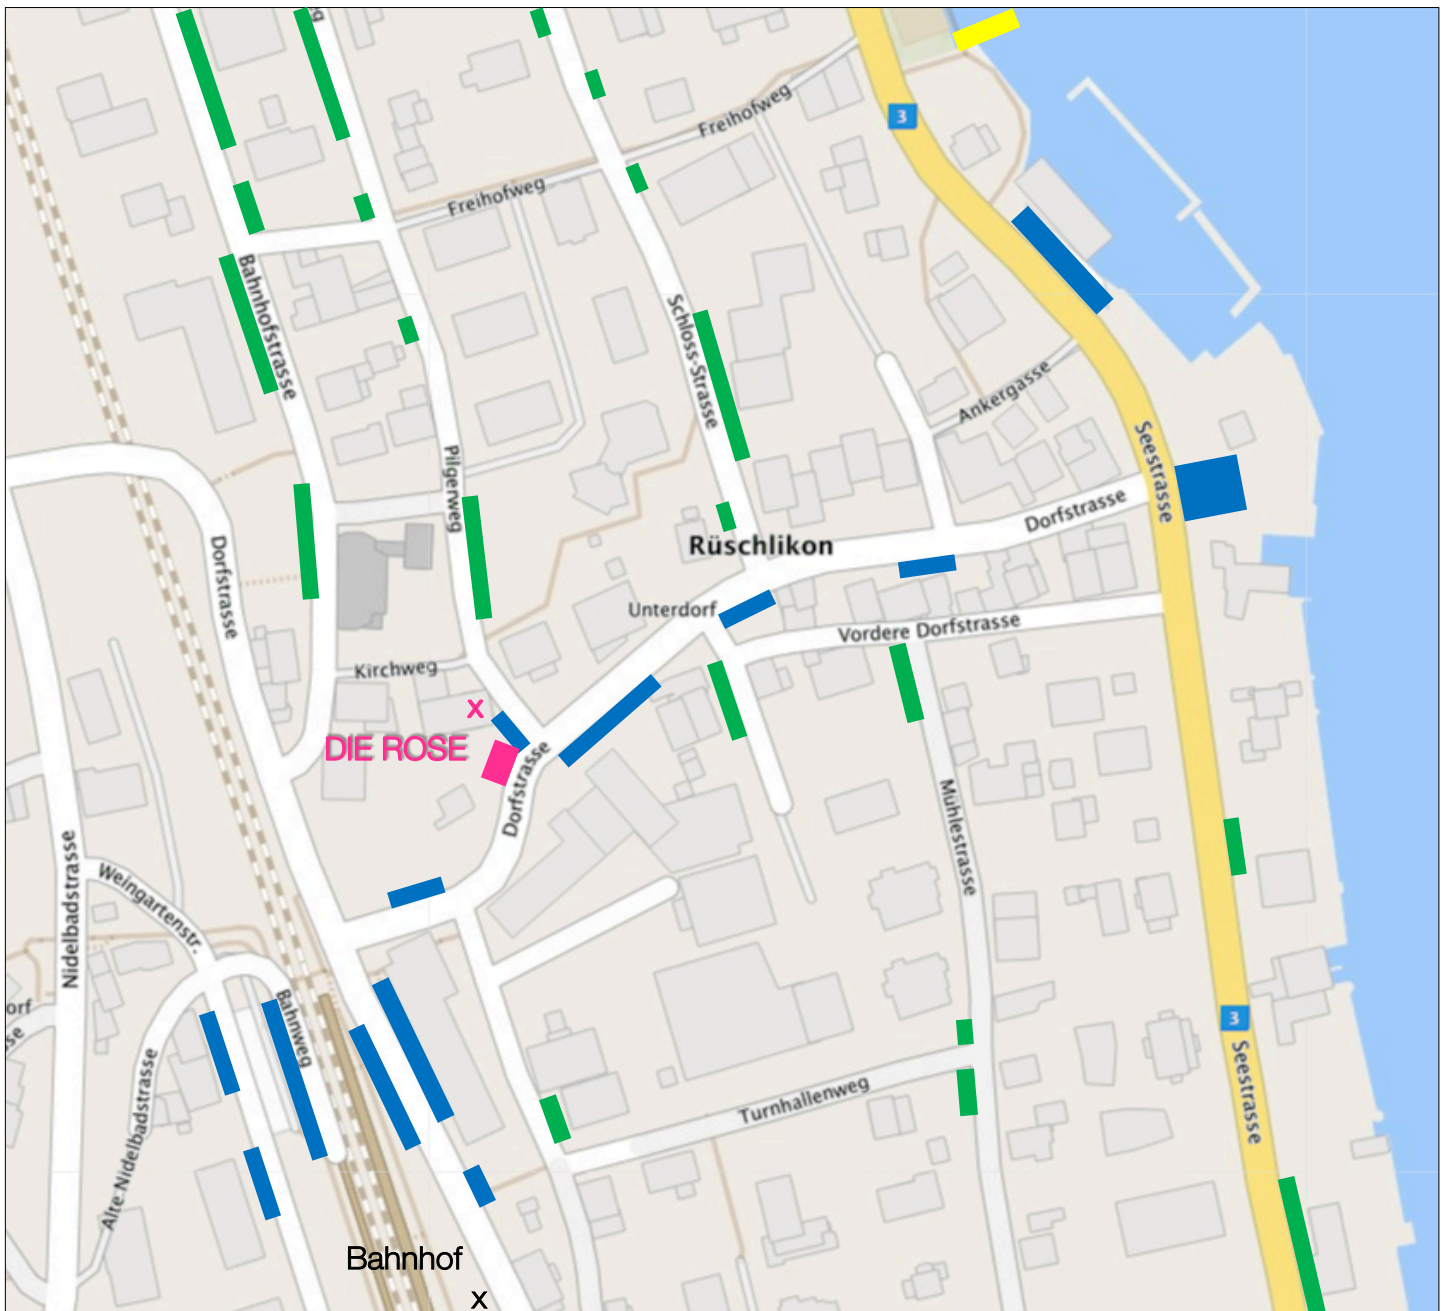

Parkplätze in Rüschlikon rund um «Die Rose»

- Die Rose Parkplätze. Gratis Parkzeit während den Öffnungszeiten.
- Max. 4 Stunde. Erste Stunde Gratis, zweite Stunde CHF 1 und dritte und vierte Stunde jeweils CHF 5 (Parkuhr muss auch während Gratisparkzeit benutzt werden). Werktags von 07.00 bis 19.00 Uhr.
- Gratis Parkzeit 4 Stunde mit Parkscheibe. Werktags von 07.00 bis 19.00 Uhr.
- Schiffsanlegestellen. Gratis Parkzeit 5 Stunde Täglich von 08.00 bis 23.00 Uhr.